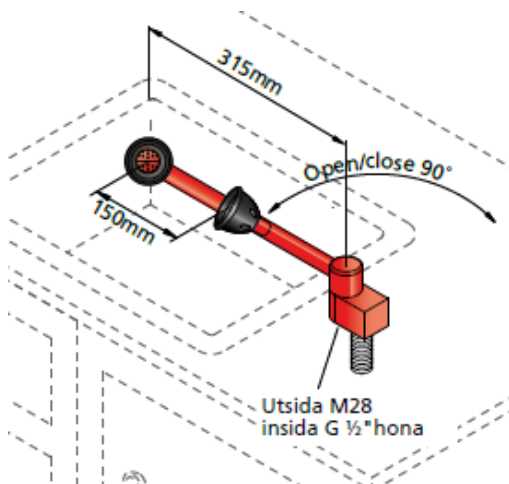

BROEN-LAB

ÖGON/ANSIKTSDUSCH 17 231 009

Ögon/ansiktsdusch för montage i bänk på högersida av ho. Aktiveras när den för vrids fram över ho. Alla delar är ytbehandlade med BROEN-LABs POLYCOAT som inte bara gör att ögon/ansiktsduschen syns väldigt bra, den står emot de flesta kemikalier, UV blekning och värme. Utrustad med FLOWFIX som gör spolbilden stadig i varierande vattentryck, kapacitet 26 l/min.

- Min. arbetstryck: 2 bar
- Bänkmontage
- POLYCOAT står emot de flesta kemikalier
- FLOWFIX: 26 l/min
- Inkl. 2-sidig efterlysande skylt, dekal & testkort
- Vikt: ca. 4,5 kg
- Anslutning: inv. DN15

ALLTERNATIVA MODELLER & TILLBEHÖR (övriga modeller och tillbehör se www.broen-lab.com)