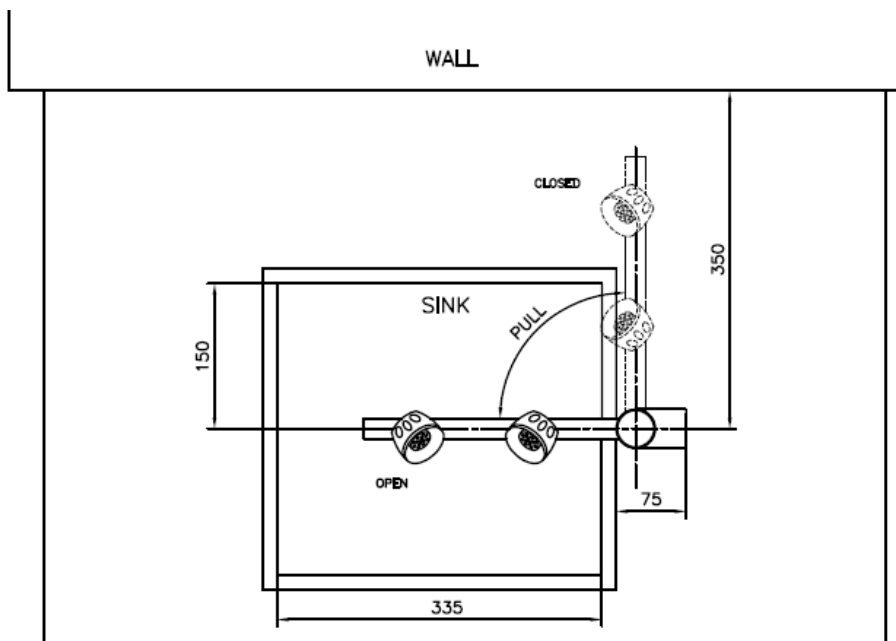

BROEN-LAB

ÖGON/ANSIKTSDUSCH 17 231 009

Ögon/ansiktsdusch för montage i bänk på högersida av ho. Aktiveras när den för vrids fram över ho. Alla delar är ytbehandlade med BROEN-LABs POLYCOAT som inte bara gör att ögon/ansiktsduschen syns väldigt bra, den står emot de flesta kemikalier, UV blekning och värme. Utrustad med FLOWFIX som gör spolbilden stadig i varierande vattentryck, kapacitet 26 l/min.

- Min. arbetstryck: 2 bar
- Bänkmontage
- POLYCOAT står emot de flesta kemikalier
- FLOWFIX: 26 l/min
- Inkl. 2-sidig efterlysande skylt, dekal & testkort
- Vikt: ca. 4,5 kg
- Anslutning: inv. DN15

ALLTERNATIVA MODELLER & TILLBEHÖR (övriga modeller och tillbehör se www.broen-lab.com)